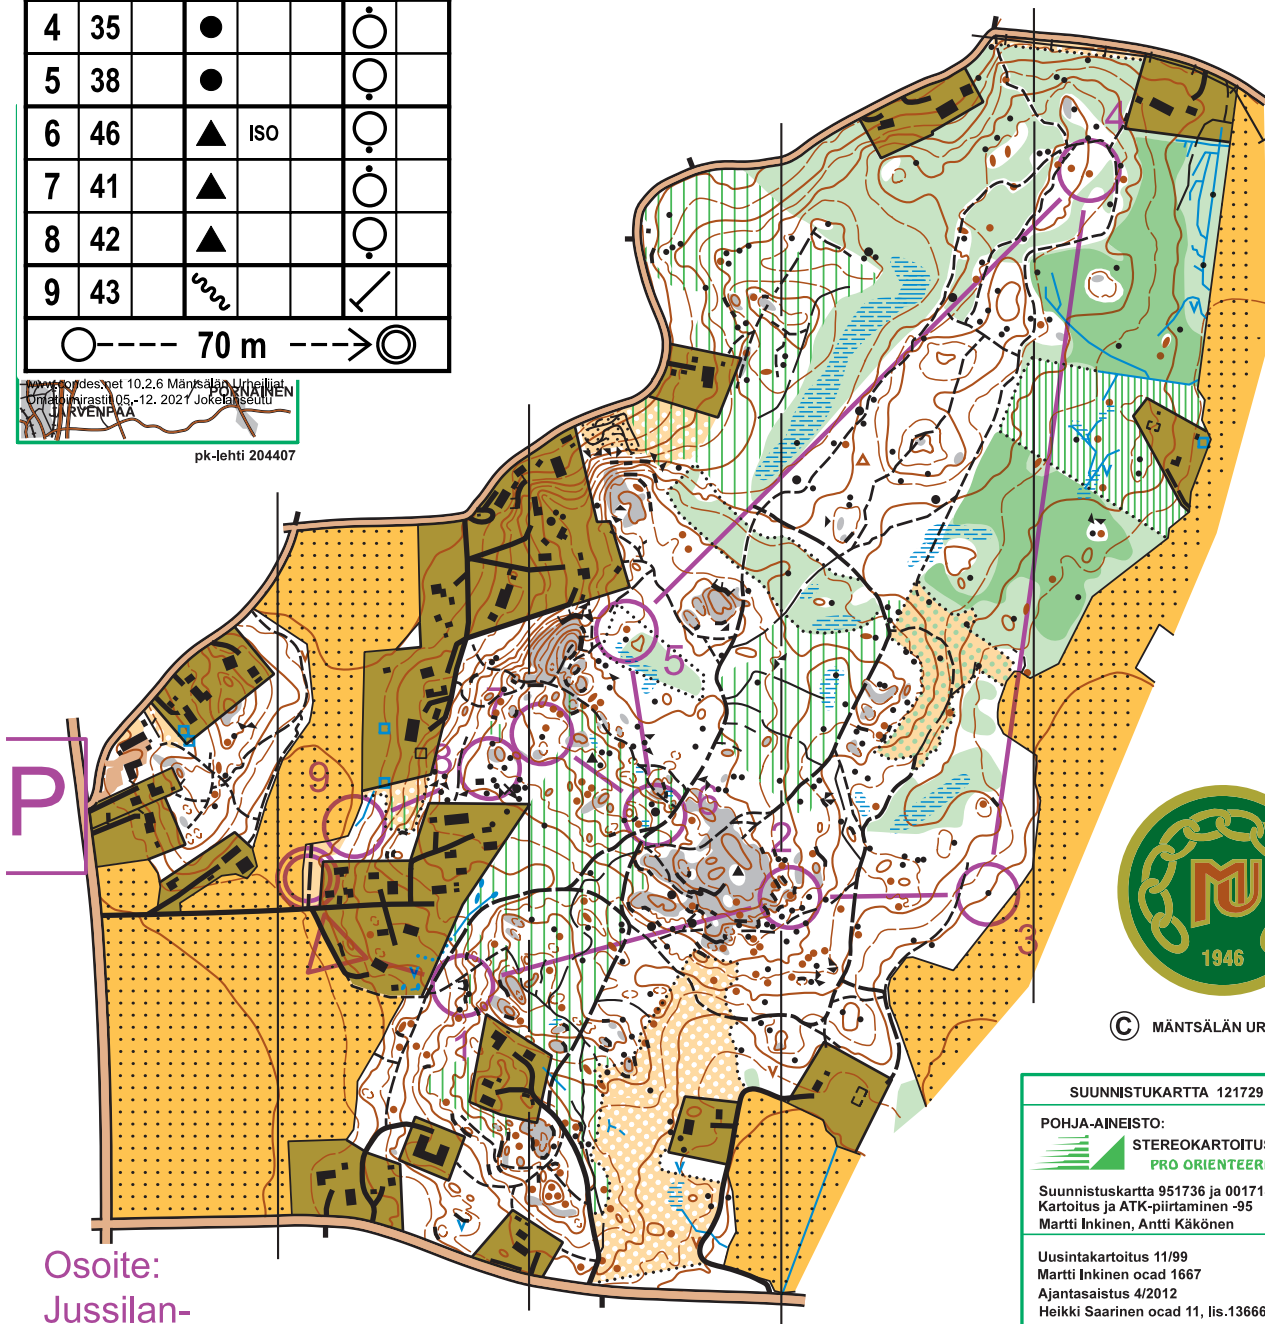

Keskirata		2,6 km	
▷		∕	Tie
1	44	▬▬▬	└┘
2	32	●	○
3	39	▲	○
4	35	●	○
5	38	●	○
6	46	▲	ISO ○
7	41	▲	○
8	42	▲	○
9	43	⋈	✓
○---70 m---		→◎	

www.suomenkartat.fi/10,2,6 Mäntsälän Urheilijain Omatoimirastit 05.-12. 2021 Jokela-seutu RYENPAA

pk-lehti 204407

MU:n Omatoimirastit

05.-12.5. 2021

P 050 5093569

Tervetuloa!

Kartalla järjestettävästä tapahtumasta on sovittava maanomistajien ja metsätusikoisuuden haltijan kanssa. Tiedot sopimuksista saa tekijänoikeuden omistajalta Mäntsälän Urheilijat ry:ltä.
KOPIOINTI KIELLETTY

© MÄNTSÄLÄN URHEILIJAT

Osoite:
Jussilan-
mäki 3
Haarajoki

Piholle meno kielletty

SUUNNISTUKARTTA 121729

POHJA-AINEISTO:
STEREOKARTOITUS 1995
PRO ORIENTEERING

Suunnistuskartta 951736 ja 001714
Kartoitus ja ATK-piirtäminen -95
Martti Inkinen, Antti Käkönen

Uusintakartoitus 11/99
Martti Inkinen ocad 1667
Ajantasaisuus 4/2012
Heikki Saarinen ocad 11, lis.13666

Uusintakartoitus ja piirtäminen 4/2019
H.S.Kartoituspalvelu, Heikki Saarinen
ocad 11, lisenssi 13666

Tulostus:
MU